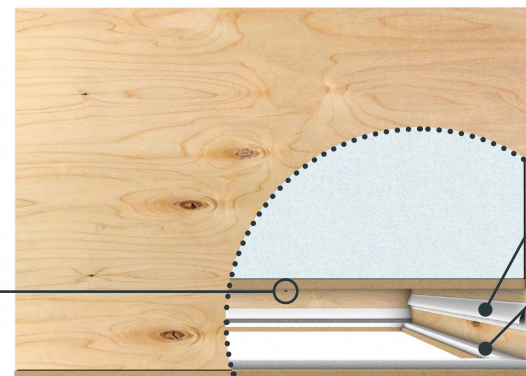

ThermolPro 1642

R42 Trappe de grenier

Le complément idéal pour isoler votre grenier

- + Isolation conforme aux nouvelles normes
- + Bâti de 16 po de hauteur

Dimensions :

22 po x 30 po x 16 po

Air Lock latéral

Polystyrène de 10 3/4 po d'épaisseur pour une valeur isolante de R42

Porte d'aggloméré

Panneau 1/2 po avec peinture d'apprêt blanc

Coins barrés

Coins collés et cloués

Bâti rigide

Contreplaqué 5/8 po de catégorie extérieur

Poignée amovible

Permet de tirer vers le bas

Air Lock latéral

Coupe froid à compression

Coupe-froid

Ruban de mousse isolante à cellule fermée

Bordure de finition

MDF 3/8 po d'épaisseur