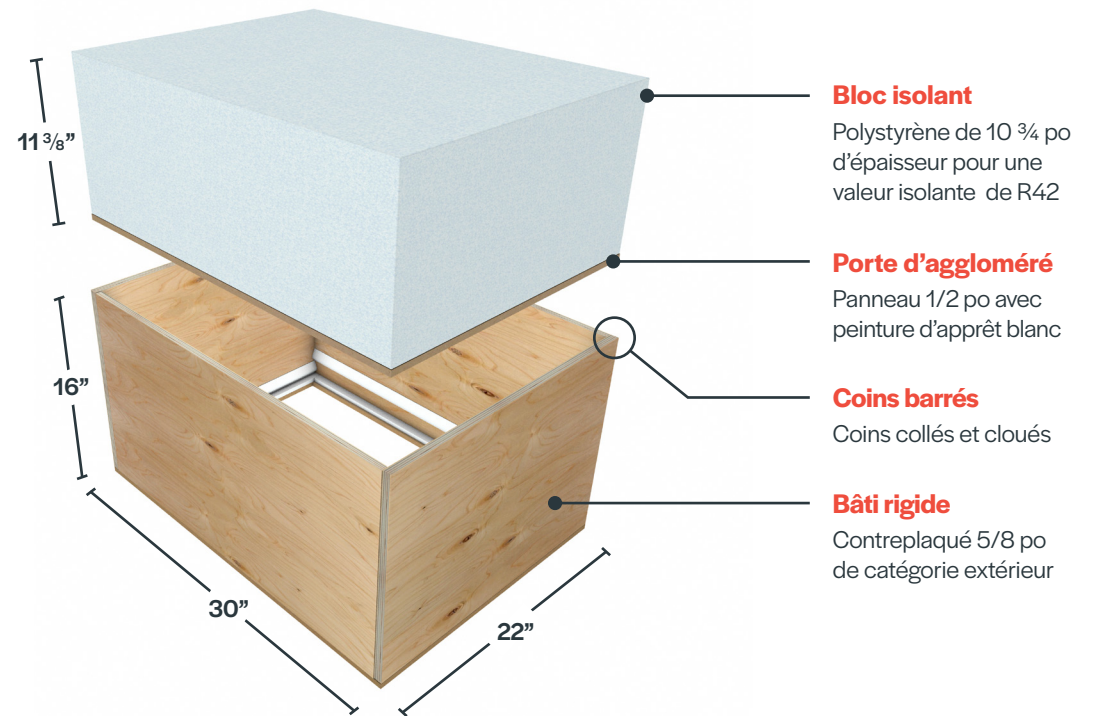

ThermolPro 1642

R42 Trappe de grenier

Le complément idéal pour isoler votre grenier

- + Isolation conforme aux nouvelles normes
- + Bâti de 16 po de hauteur

Dimensions :

22 po x 30 po x 16 po

Air Lock latéral

Double protection contre les infiltrations d'air

Polystyrène expansé

Ce type de polystyrène ne dégage aucun gaz et offre un excellent facteur d'isolation.

InsulFloor

INSULFLOOR.COM | 1 877 664 6662

Bloc isolant

Polystyrène de 10 3/4 po d'épaisseur pour une valeur isolante de R42

Porte d'aggloméré

Panneau 1/2 po avec peinture d'apprêt blanc

Coins barrés

Coins collés et cloués

Bâti rigide

Contreplaqué 5/8 po de catégorie extérieur

Poignée amovible

Permet de tirer vers le bas

Air Lock latéral

Coupe froid à compression

Coupe-froid

Ruban de mousse isolante à cellule fermée

Bordure de finition

MDF 3/8 po d'épaisseur