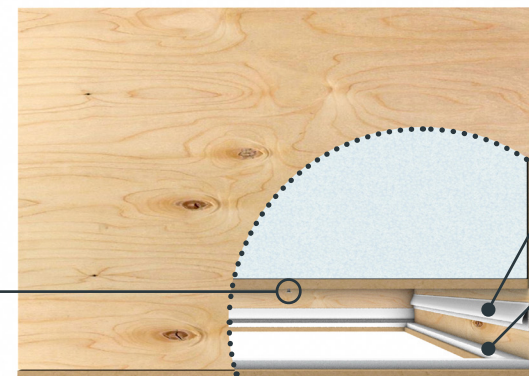

ThermolPro 1650

R50 Trappe de grenier

Le complément idéal pour isoler votre grenier

- + Isolation conforme aux nouvelles normes
- + Bâti de 16 po de hauteur

Dimensions :

22 po x 30 po x 16 po

Air Lock latéral

Polystyrène de 12 1/2 po d'épaisseur pour une valeur isolante de R50

Porte d'aggloméré

Panneau 1/2 po avec peinture d'apprêt blanc

Coin barré

Coin collés et cloués

Bâti rigide

Contreplaqué 5/8 po de catégorie extérieur

Poignée amovible

Permet de tirer vers le bas

Air Lock latéral

Coupe froid à compression

Coupe-froid

Ruban de mousse isolante à cellule fermée

Bordure de finition

MDF 3/8 po d'épaisseur