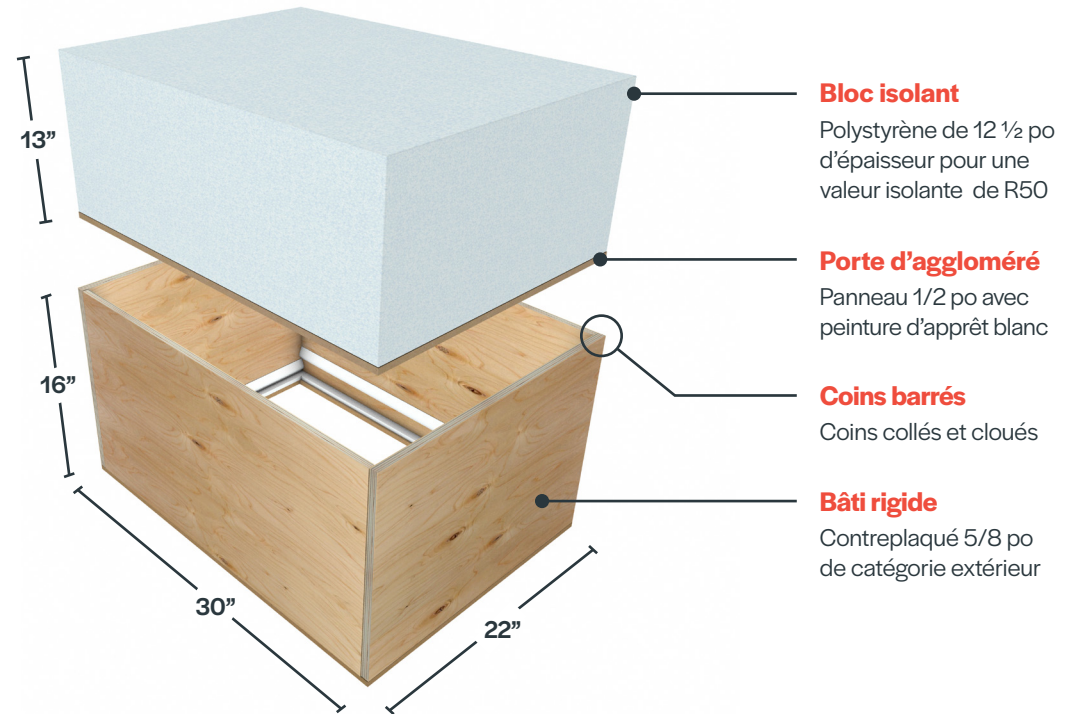

ThermolPro 1650

R50 Trappe de grenier

Le complément idéal pour isoler votre grenier

- + Isolation conforme aux nouvelles normes
- + Bâti de 16 po de hauteur

Dimensions :

22 po x 30 po x 16 po

Air Lock latéral

Double protection contre les infiltrations d'air

Polystyrène expansé

Ce type de polystyrène ne dégage aucun gaz et offre un excellent facteur d'isolation.

InsulFloor

INSULFLOOR.COM | 1 877 664 6662

Bloc isolant

Polystyrène de 12 1/2 po d'épaisseur pour une valeur isolante de R50

Porte d'aggloméré

Panneau 1/2 po avec peinture d'apprêt blanc

Coin barré

Coin collés et cloués

Bâti rigide

Contreplaqué 5/8 po de catégorie extérieur

Poignée amovible

Permet de tirer vers le bas

Air Lock latéral

Coupe froid à compression

Coupe-froid

Ruban de mousse isolante à cellule fermée

Bordure de finition

MDF 3/8 po d'épaisseur